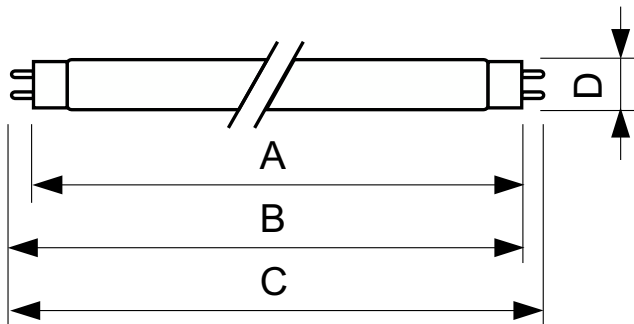

Product gegevens

Algemene informatie	
Lampvoet	G13 [Medium Bi-Pin Fluorescent]
Levensduur tot 50% uitval (nom.)	15.000 hr
Gegevens lichttechniek	
Kleurcode	160
Lichtstroom	2.250 lm
Kleuraanduiding	Geel
Bedrijfs- en elektrische gegevens	
Energieverbruik	58,5 W
Lampstroom (nom.)	0,670 A
Spanning (nom.)	111 V
Spanning (nom.)	111 V

Dimbaarheid en regelsystemen	
Dimbaar	Ja
Eigenschappen behuizing en afmetingen	
Lampvorm	T8
Keurmerken en classificaties	
Kwikhoud (Hg) (nom.)	13,0 mg
Energieverbruik kWh/1.000 uur	70 kWh
Productgegevens	
Productnaam voor bestelling	TL-D Colored 58W Yellow 1SL/25
Volledige productnaam	TL-D Colored 58W Yellow 1SL/25
Full EOC	871150095447340
Bestelcode	8711500954473

Maatschets

Product	D (max)	A (max)	B (max)	B (min)	C (max)
TL-D Colored 58W Yellow 1SL/25	28,0 mm	1.500,0 mm	1.507,1 mm	1.504,7 mm	1.514,2 mm

Fotometrische gegevens

Spectral Power Distribution Colour - TL-D Colored 58W Yellow 1SL/25