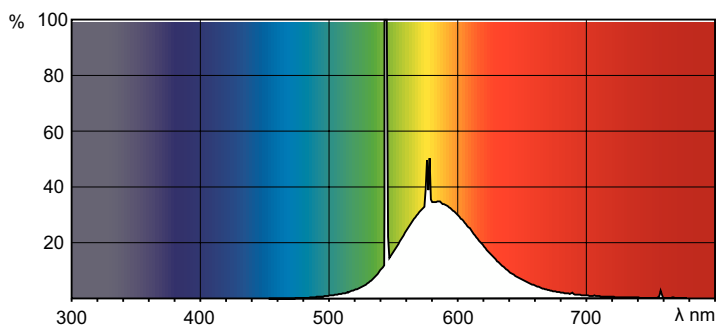

Product gegevens

Algemene informatie	
Lampvoet	G13 [Medium Bi-Pin Fluorescent]
Levensduur tot 50% uitval (nom.)	15.000 hr
Gegevens lichttechniek	
Kleurcode	160
Lichtstroom	2.250 lm
Kleuraanduiding	Geel
Bedrijfs- en elektrische gegevens	
Energieverbruik	58,5 W
Lampstroom (nom.)	0,670 A
Spanning (nom.)	111 V
Spanning (nom.)	111 V

Dimbaarheid en regelsystemen	
Dimbaar	Ja
Eigenschappen behuizing en afmetingen	
Lampvorm	T8
Keurmerken en classificaties	
Kwikhoud (Hg) (nom.)	13,0 mg
Energieverbruik kWh/1.000 uur	70 kWh
Productgegevens	
Productnaam voor bestelling	TL-D Colored 58W Yellow 1SL/25
Volledige productnaam	TL-D Colored 58W Yellow 1SL/25
Full EOC	871150095447340
Bestelcode	8711500954473

Maatschets

Product	D (max)	A (max)	B (max)	B (min)	C (max)
TL-D Colored 58W Yellow 1SL/25	28,0 mm	1.500,0 mm	1.507,1 mm	1.504,7 mm	1.514,2 mm

Fotometrische gegevens

Spectral Power Distribution Colour - TL-D Colored 58W Yellow 1SL/25