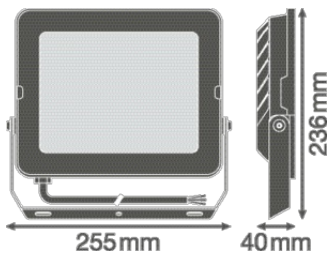

Productkenmerken

- Reflectorgebaseerde, symmetrische lichtverdeling met een uitstralingshoek van 100° x 100°
- Overspanningsbeveiliging: tot 4 kV (L/N-PE), 2 kV (L-N)
- Montagebeugel met 30° hoek en breed rotatiebereik
- Voorgeïnstalleerde, flexibele kabel van 1 m (H05RN-F), gewikkeld 3 x 1,0 mm² enkele draden
- Ademend membraan om de luchtuitwisseling te optimaliseren, zonder afbreuk te doen aan de IP-bescherming

Fotometrische gegevens

Lichtstroom	9000 lm
Lichtstroom efficiëntie	100 lm/W
Kleurtemperatuur	6500 K
Lichtkleur	Koel daglicht
Kleurweergave-index Ra	≥ 80
Standaardafwijking van kleurproeven	< 5 sdc _m
Lichtsterkte	-
Flikkervrij	Ja
Flikkerwaarde Pst LM	-
Stroboscoopeffect waarde SVM	-
Fotobiologische veiligheidsgroep EN62778	RG1
Fotobiologische veiligheidsgroep EN62471	RG1
Stralingshoek	100 ° x 100 °

FL COMP V 90W 865 SYM 100 BK

AFMETINGEN & GEWICHT

Lengte	236,00 mm
Breedte	255,00 mm
Hoogte	40,00 mm
Product gewicht	1520,00 g
Kabellengte	1000 mm

FL COMP V 90W SYM 100 BK

MATERIALEN & KLEUREN

Kleur van het product	Zwart
Kleur behuizing	Zwart
Body materiaal	Aluminum
Materiaal afdekking	Getemperd glas
Materiaal van lichtuitstralend oppervlak	Glas
Glow Wire Test volgens IEC 60695-2-12	650 °C
Kwikgehalte	0.0 mg