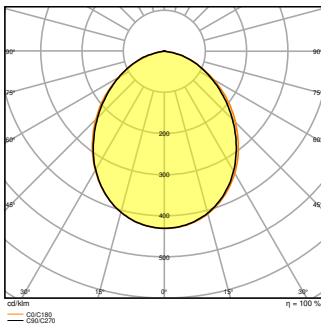

FL COMP V 90W 865 SYM 100 BK

AFMETINGEN & GEWICHT

Lengte	236,00 mm
Breedte	255,00 mm
Hoogte	40,00 mm
Product gewicht	1520,00 g
Kabellengte	1000 mm